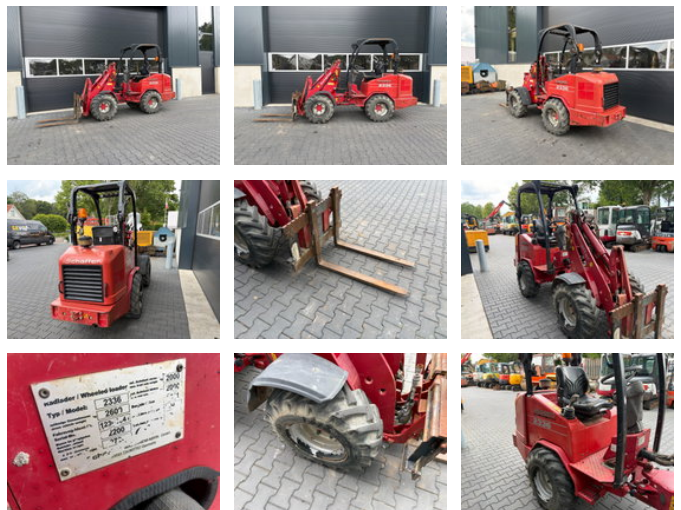

Schäffer 2336 minishovel/shovel/wiellader

Algemene kenmerken

Merk	Schäffer
Subcategorie	Kniklader
Bouwjaar	2011
Conditie	Gebruikt

Schäffer 2336 minishovel/shovel/wiellader

Omschrijving

te koop, schaffer minishovel type: 2336 bouwjaar: 2011 urenstand: 1553 hydraulische snelwissel goedwerkende machine prijs €18950,- ex btw tel. 0638069256