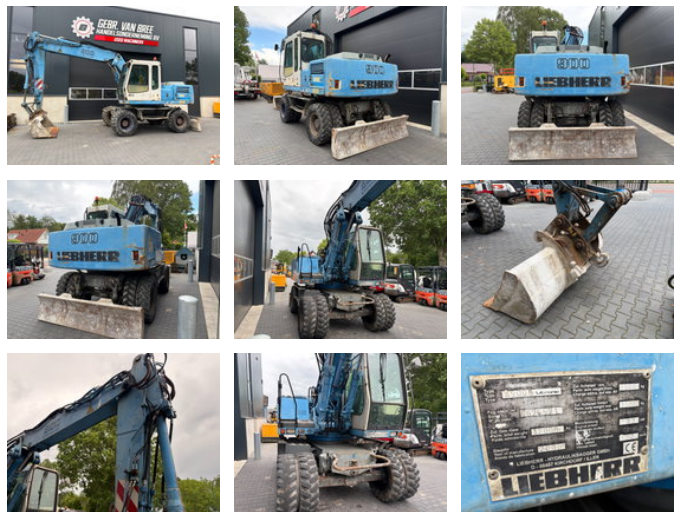

# Liebherr A900B litronic mobiele graafmachine

## Algemene kenmerken

Merk	Liebherr
Subcategorie	Graafwielbagger
Bouwjaar	2000
Conditie	Gebruikt

## Omschrijving

te koop, liebherr mobiele kraan type: A900B Litronic bouwjaar: 2000 urenstand: 14987 stelgiel hydraulische snelwissel goedwerkende machine prijs €18950,- ex btw tel. 0638069256