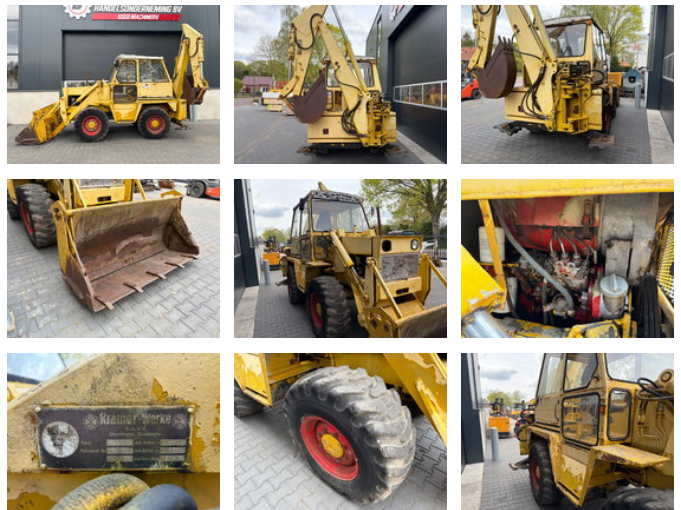

Kramer 515 graaflaadcombinatie

General features

Brand	Kramer
Subcategory	Backhoe loader
Condition	Used

Kramer 515 graaflaadcombinatie

Accessories