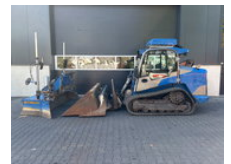

Volvo MCT1450 rups schranklader/levelbord

Allgemeine Merkmale

Marke	Volvo
Unterkategorie	Raupen-Kompaktlader
Baujahr	2012
Zustand	Gebraucht

Volvo MCT1450 rups schranklader/levelbord

Zubehör