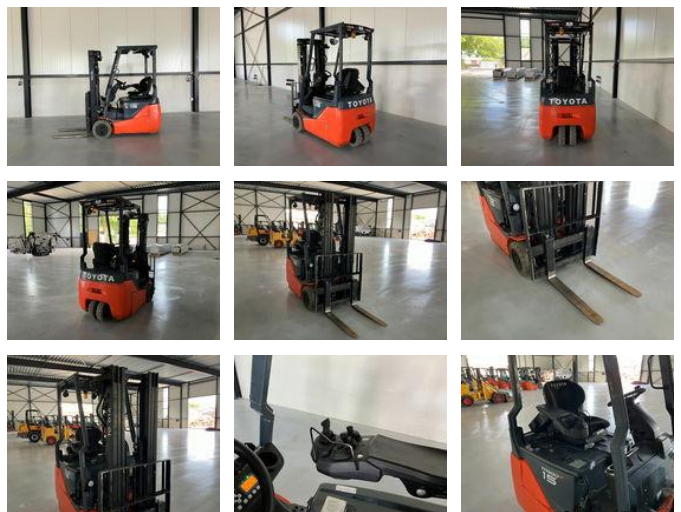

Toyota 8FBE15T elektrische heftruck

Allgemeine Merkmale

Marke	Toyota
Unterkategorie	Gabelstapler
Baujahr	2020
Zustand	Gebraucht

Toyota 8FBE15T elektrische heftruck

Zubehör