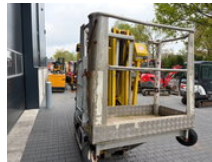

Teupen Leo 15GT spinhoogwerker/hogwerker

Allgemeine Merkmale

Marke	Teupen
Unterkategorie	Spinnen-Arbeitsbühne
Baujahr	2006
Zustand	Gebraucht

Teupen Leo 15GT spinhoogwerker/hogwerker

Zubehör