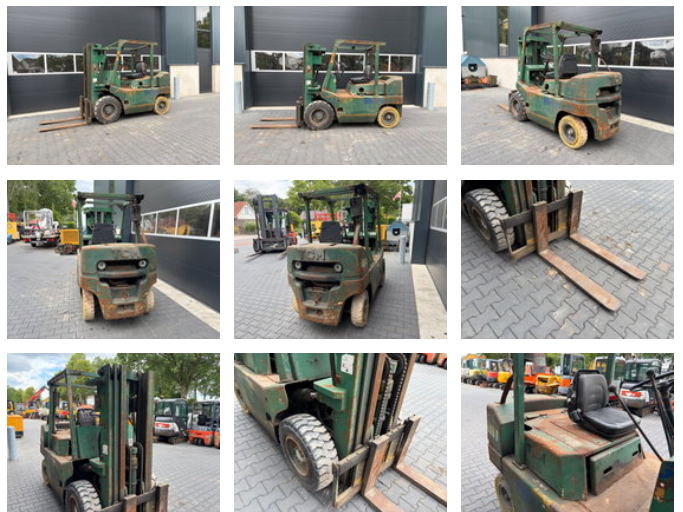

TCM FD30Z5 diesel heftruck

Allgemeine Merkmale

Marke	TCM
Unterkategorie	Gabelstapler
Zustand	Gebraucht

TCM FD30Z5 diesel heftruck

Zubehör