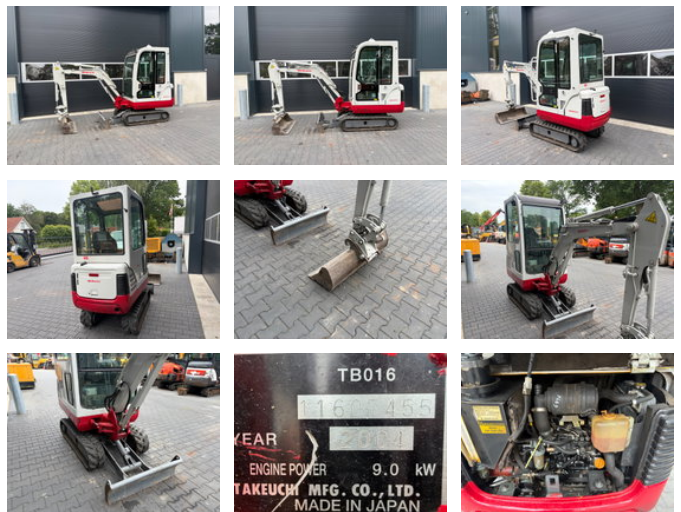

Takeuchi TB016 minigraver/graafmachine

Allgemeine Merkmale

Marke	Takeuchi
Unterkategorie	Mini-Raupenbagger
Baujahr	2004
Zustand	Gebraucht

Takeuchi TB016 minigraver/graafmachine

Zubehör