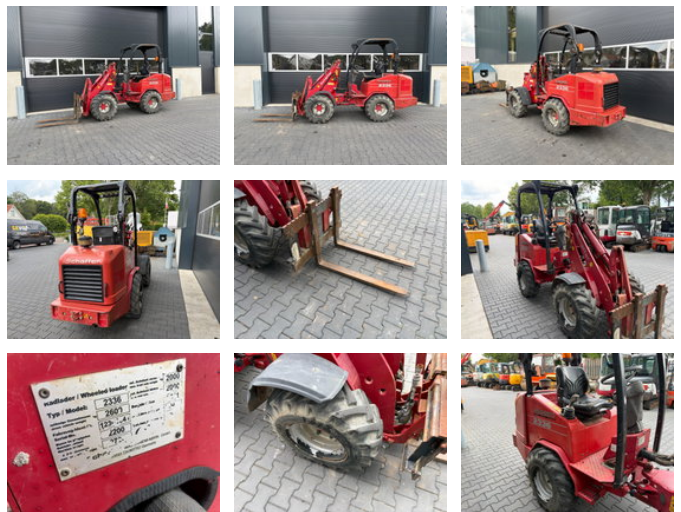

Schäffer 2336 minishovel/shovel/wiellader

Allgemeine Merkmale

Marke	Schäffer
Unterkategorie	Gelenklader
Baujahr	2011
Zustand	Gebraucht

Schäffer 2336 minishovel/shovel/wiellader

Zubehör