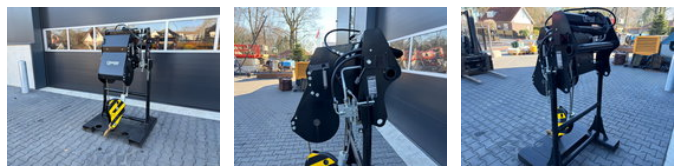

# Manitou W6000/32M lier/winch

## Allgemeine Merkmale

Marke	Manitou
Unterkategorie	Winde
Zustand	Gebraucht

Manitou W6000/32M lier/winch

Zubehör