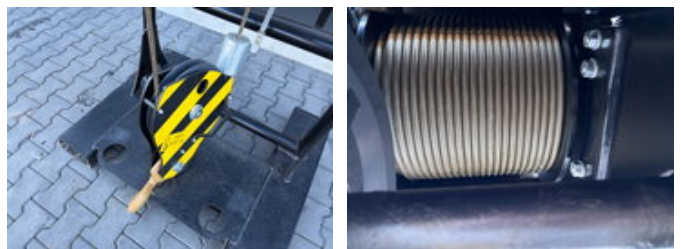

# Manitou W6000/32M lier/winch

## Allgemeine Merkmale

Marke	Manitou
Unterkategorie	Winde
Zustand	Gebraucht

Manitou W6000/32M lier/winch

Zubehör