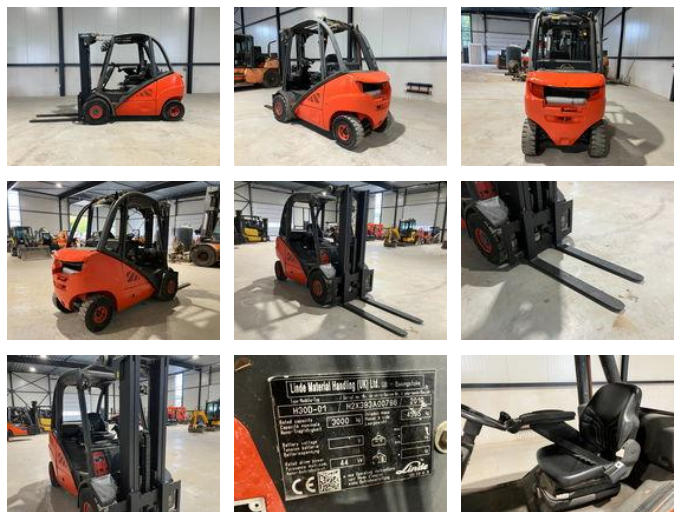

# Linde H30D diesel heftruck

## Allgemeine Merkmale

Marke	Linde
Unterkategorie	Gabelstapler
Baujahr	2010
Zustand	Gebraucht

Linde H30D diesel heftruck

Zubehör