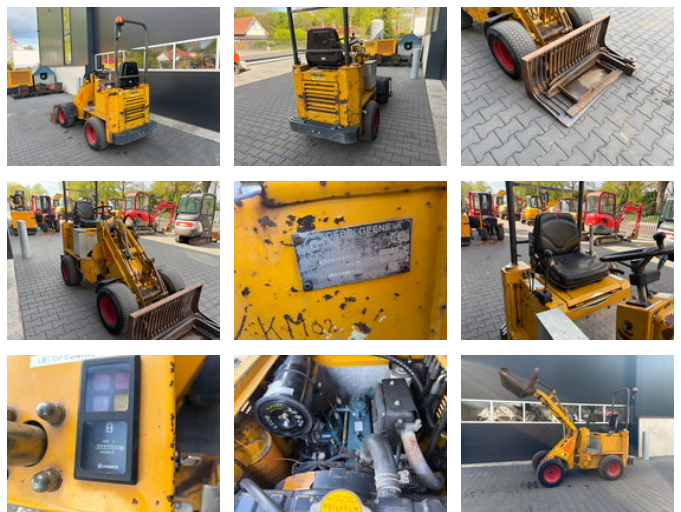

# Knikmops 90 minishovel/shovel

## Allgemeine Merkmale

Marke	Knikmops
Unterkategorie	Gelenklader
Baujahr	2004
Zustand	Gebraucht

Knikmops 90 minishovel/shovel

Zubehör