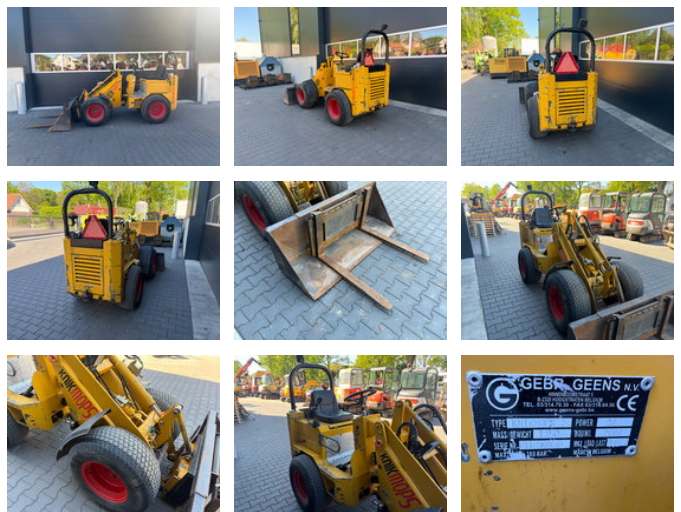

## Allgemeine Merkmale

Marke	Knikmops
Unterkategorie	Gelenklader
Baujahr	2006
Zustand	Gebraucht

Knikmops 130 minishovel/shovel

Zubehör