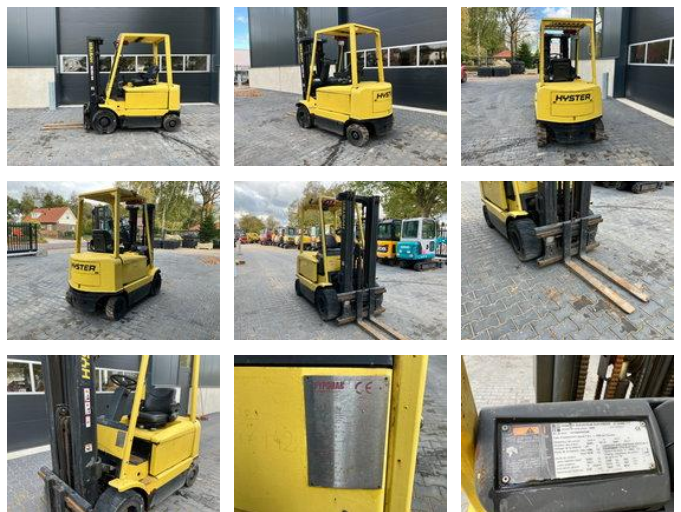

# Hyster J2.50XM elektrische heftruck

## Allgemeine Merkmale

Marke	Hyster
Unterkategorie	Gabelstapler
Baujahr	1999
Zustand	Gebraucht

Hyster J2.50XM elektrische heftruck

Zubehör