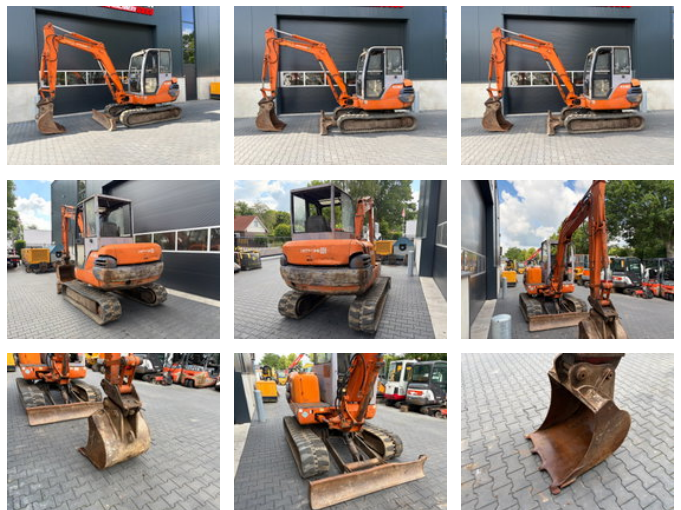

Hitachi EX40-2 minigraver/graafmchine

Allgemeine Merkmale

Marke	Hitachi
Unterkategorie	Mini-Raupenbagger
Baujahr	1998
Zustand	Gebraucht

Hitachi EX40-2 minigraver/graafmachine

Zubehör