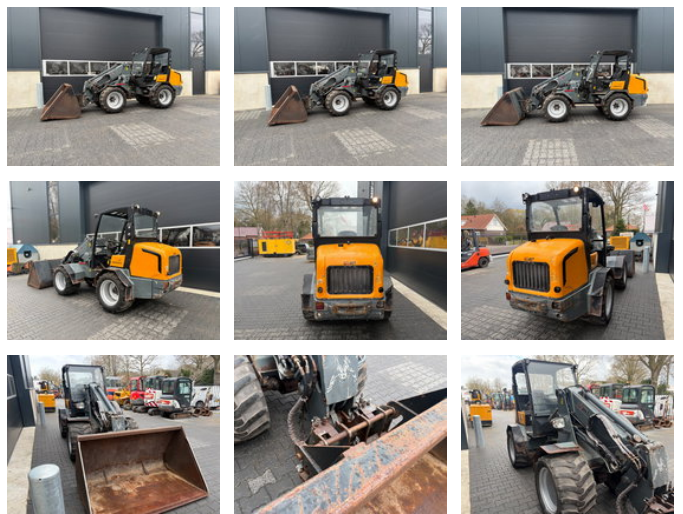

Giant V6004T Telescoop shovel

Allgemeine Merkmale

Marke	Giant
Unterkategorie	Teleskopradlader
Baujahr	2011
Zustand	Gebraucht

Giant V6004T Telescoop shovel

Zubehör