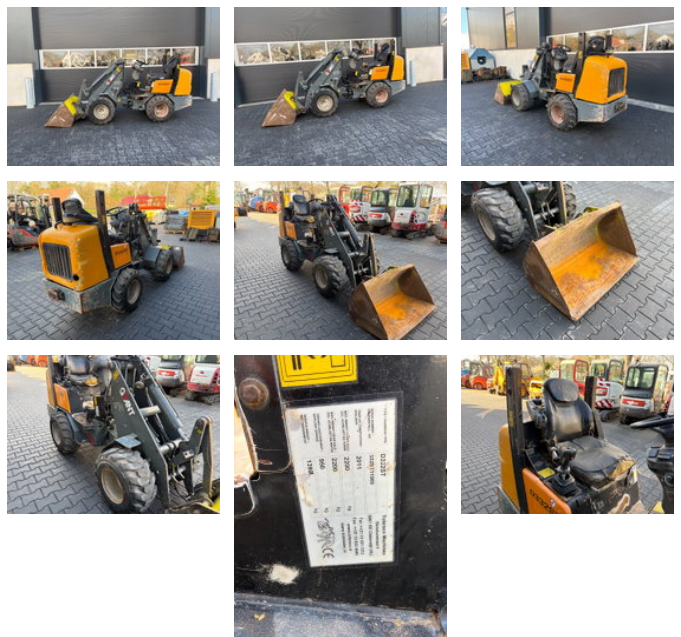

Giant D332ST minishovel/shovel

Allgemeine Merkmale

Marke	Giant
Unterkategorie	Gelenklader
Baujahr	2011
Zustand	Gebraucht

Giant D332ST minishovel/shovel

Zubehör