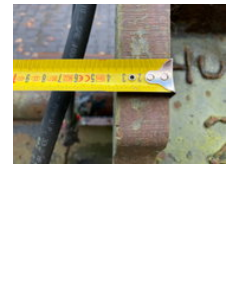

# Eurosteel cw30/cw40 kantelbak

## Allgemeine Merkmale

Marke	Eurosteel
Unterkategorie	Verschiedenes Anbaugerät
Zustand	Gebraucht

Eurosteel cw30/cw40 kantelbak

Zubehör