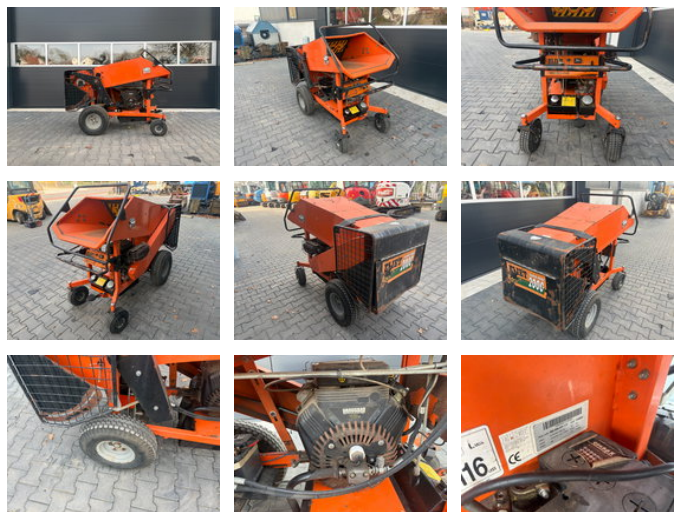

eliet prof 2000 hakselaar/versnipperaar

Allgemeine Merkmale

Marke	eliet
Unterkategorie	Feldhäcksler
Baujahr	2012
Zustand	Gebraucht

eliet prof 2000 hakselaar/versnipperaar

Zubehör