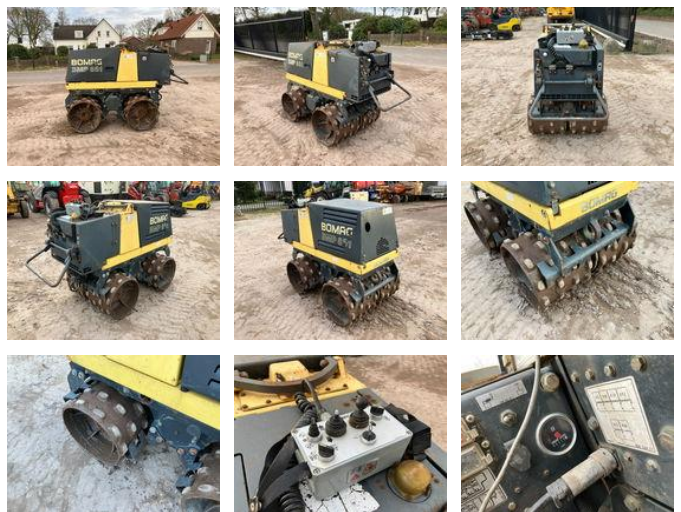

Bomag BMP 851 schapenpootwals/trilwals

Allgemeine Merkmale

Marke	Bomag
Unterkategorie	Schaffußwalze
Zustand	Gebraucht

Bomag BMP 851 schapenpootwals/trilwals

Zubehör